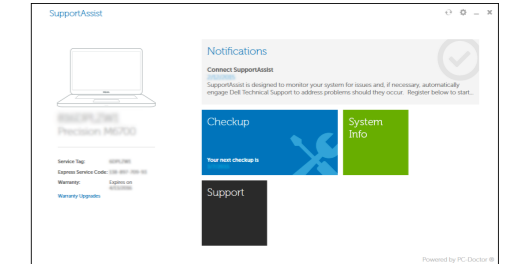

### Locate Dell apps

Mencari aplikasi Dell | Localice las aplicaciones Dell  
تحديد موقع تطبيقات Dell

**Dell Product Registration**

**Register your computer**  
Daftarkan komputer Anda  
Registre el equipo  
تسجيل الكمبيوتر

**Dell SupportAssist**

**Check and update your computer**  
Periksa dan perbarui komputer Anda  
Busque actualizaciones para su equipo  
التحقق من الكمبيوتر الخاص بك وتحديثه