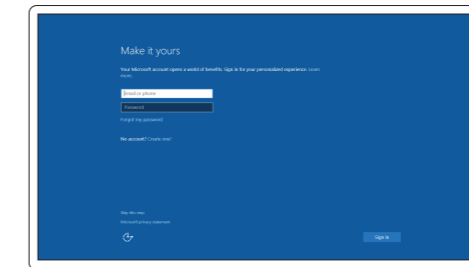

- **NOTE:** If you are connecting to a secured wireless network, enter the password for the wireless network access when prompted.
- **CATAN:** Jika Anda menghubungkan ke jaringan nirkabel aman, masukkan kata sandi untuk akses jaringan nirkabel tersebut saat diminta.
- **NOTA:** Si se conecta a una red inalámbrica segura, introduzca la contraseña para la red inalámbrica cuando se le solicite.
  ملاحظة: في حالة اتصالك بشبكة لاسلكية مؤمنة، أدخل كلمة المرور لوصول الشبكة اللاسلكية عند مطالبتك.

Sign in to your Microsoft account or create a local account
Masuk ke akun Microsoft Anda atau buat akun lokal
Inicie sesión en su cuenta de Microsoft o cree una cuenta local
قمب تسجيل الدخول إلى حساب Microsoft أو قم بإنشاء حساب محلي