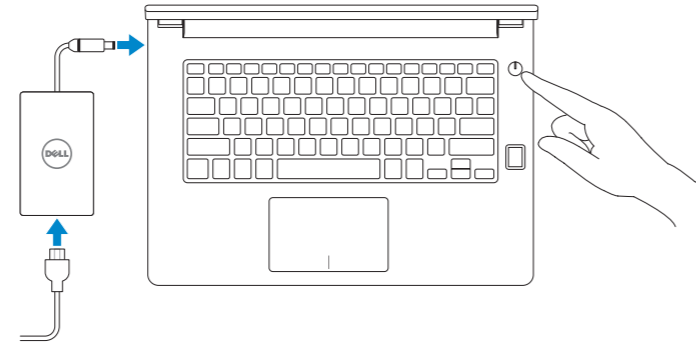

### 1 Connect the power adapter and press the power button

Sambungkan adaptor daya dan tekan tombol daya  
Conecte el adaptador de energía y presione el botón de encendido  
توصيل مهبط التيار والضغط على زر التشغيل